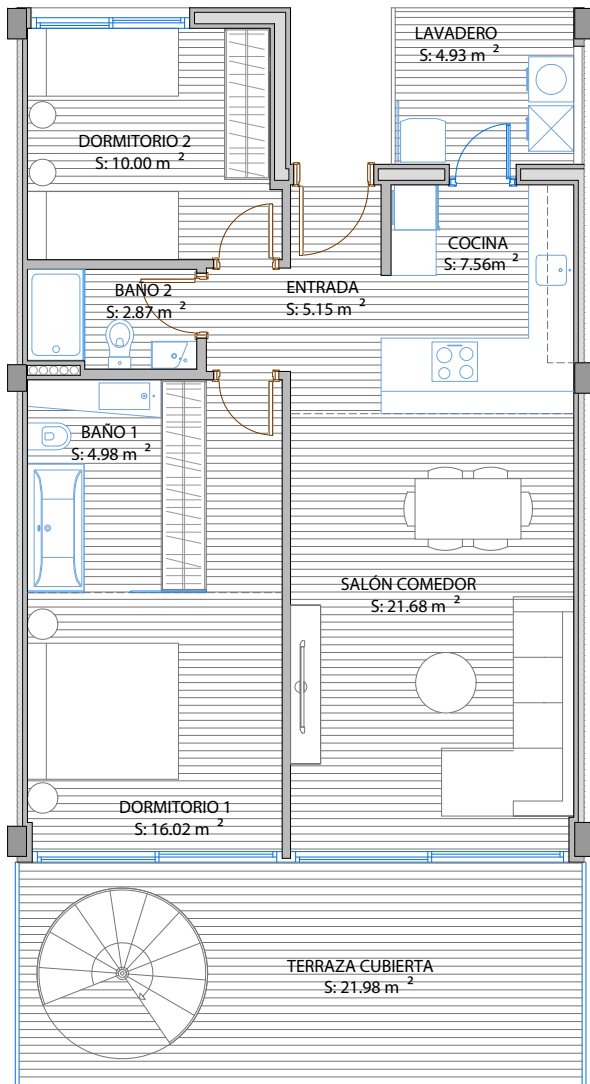

Med Two
COLLECTION

Módulo A
ÁTICO B

SUPERFICIE CONSTRUIDA DE VIVIENDA.....	81.86 m ²
SUPERFICIE CONSTRUIDA DE TERRAZA.....	22.50 m ²
SUPERFICIE CONSTRUIDA DE SOLARIUM.....	107.25 m ²
SUPERFICIE TOTAL	211.61 m ²

EN PLANO SE INDICAN LAS SUPERFICIES ÚTILES DE CADA ESTANCIA