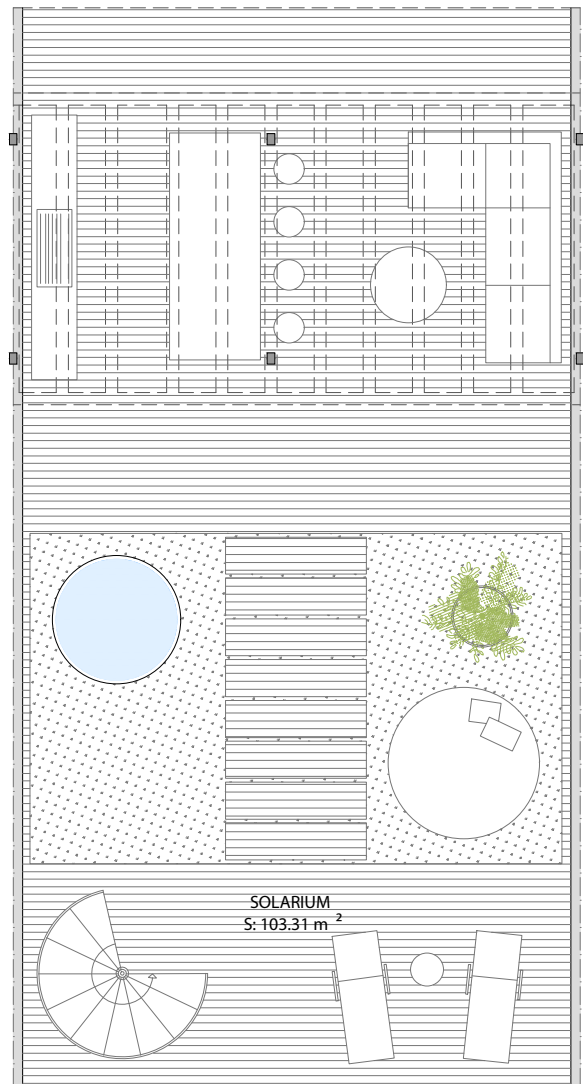

Med Two
COLLECTION

Módulo A
ÁTICO B

SUPERFICIE CONSTRUIDA DE VIVIENDA.....	81.86 m ²
SUPERFICIE CONSTRUIDA DE TERRAZA.....	22.50 m ²
SUPERFICIE CONSTRUIDA DE SOLARIUM.....	107.25 m ²
SUPERFICIE TOTAL	211.61 m ²

EN PLANO SE INDICAN LAS SUPERFICIES ÚTILES DE CADA ESTANCIA